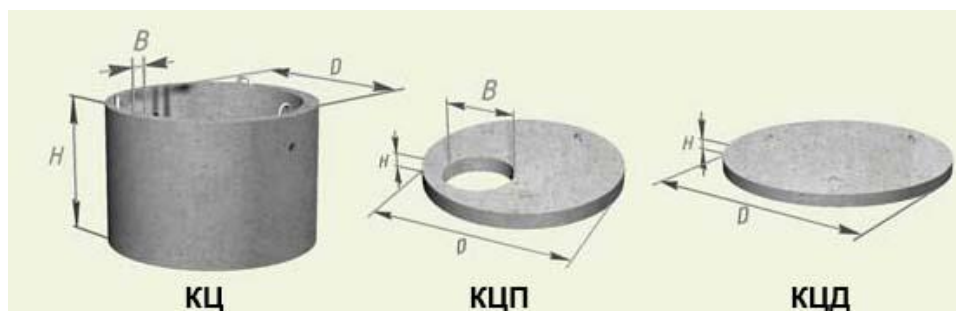

ЖБ кольца

Маркировка	Диаметр	Высота	Цена
КС-7.6	0.7	0.6	1100
КС-10.9	1	0.9	2000
КС-15.9	1.5	0.9	3000
КЦП-10.1	1	0.15	1400
КЦП-15.1	1.5	0.15	3000
КЦД-10.1	1.2	0.15	1600
КЦД-15.1	1.7	0.15	3200

Доставка

Стоимость доставки нашим транспортом: